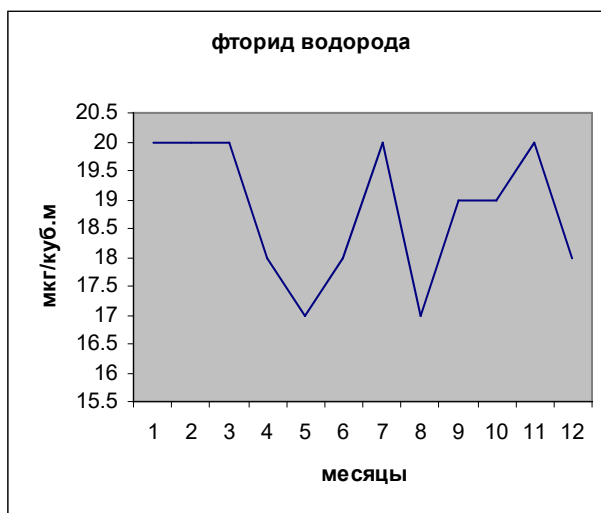

Годовой ход концентраций специфических примесей

Волгоград

Годовой ход максимальных концентраций

Годовой ход средних концентраций

углерод (сажа)

углерод (сажа)