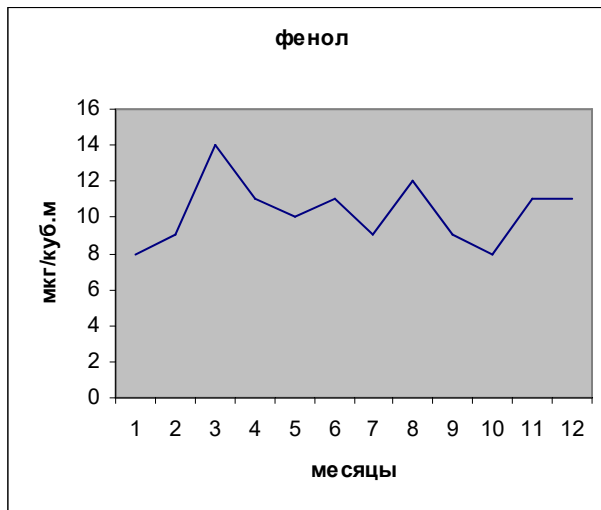

Годовой ход концентраций специфических примесей

Волгоград

Годовой ход максимальных концентраций

Годовой ход средних концентраций

углерод (сажа)

углерод (сажа)