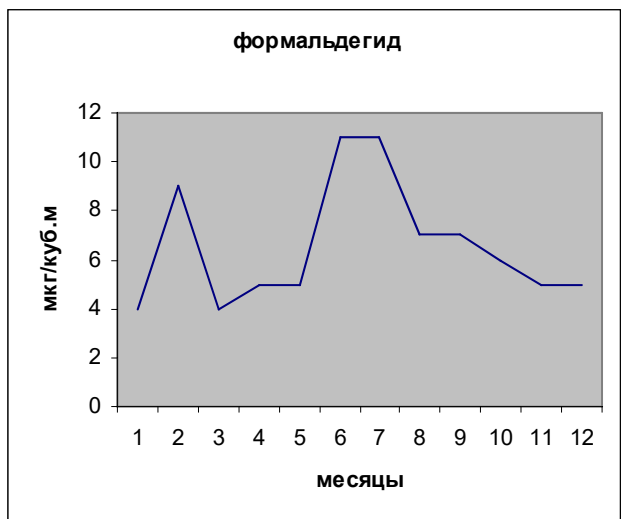

Годовой ход концентраций специфических примесей

Волгоград

Годовой ход максимальных концентраций

Годовой ход средних концентраций

углерод (сажа)

углерод (сажа)