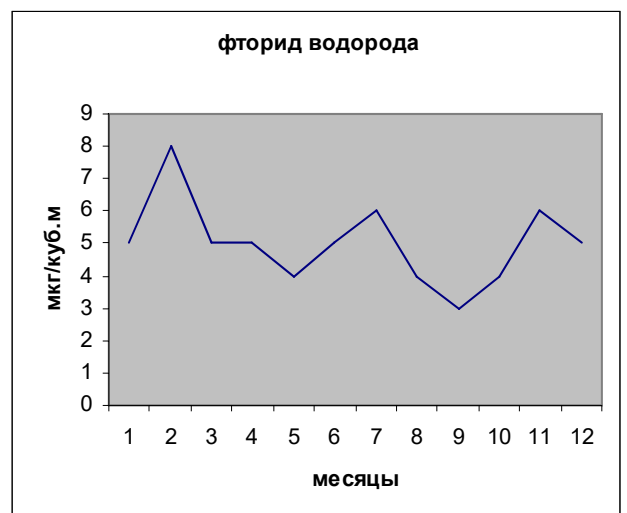

Годовой ход концентраций специфических примесей

Волгоград

Годовой ход максимальных концентраций

Годовой ход средних концентраций

углерод (сажа)

углерод (сажа)