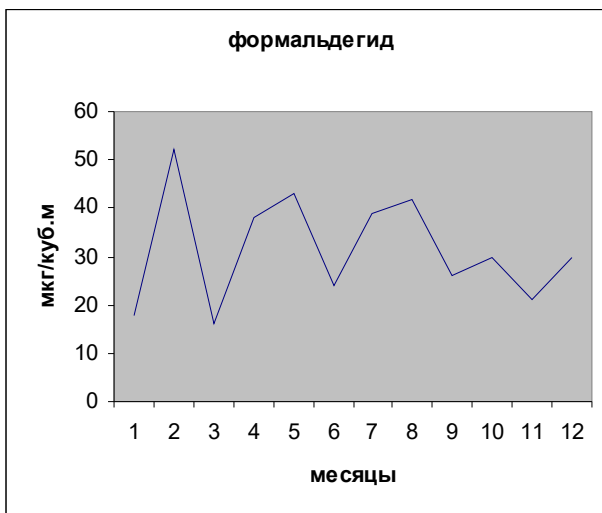

Годовой ход концентраций специфических примесей

Волгоград

Годовой ход максимальных концентраций

Годовой ход средних концентраций

углерод (сажа)

углерод (сажа)