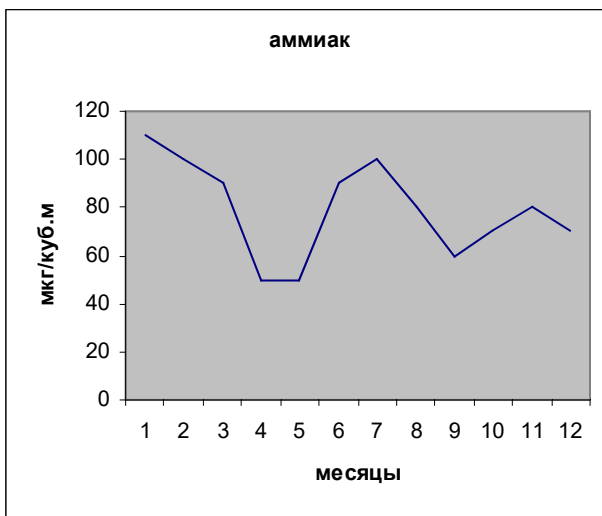

Годовой ход концентраций специфических примесей

Волгоград

Годовой ход максимальных концентраций

Годовой ход средних концентраций

углерод (сажа)

углерод (сажа)