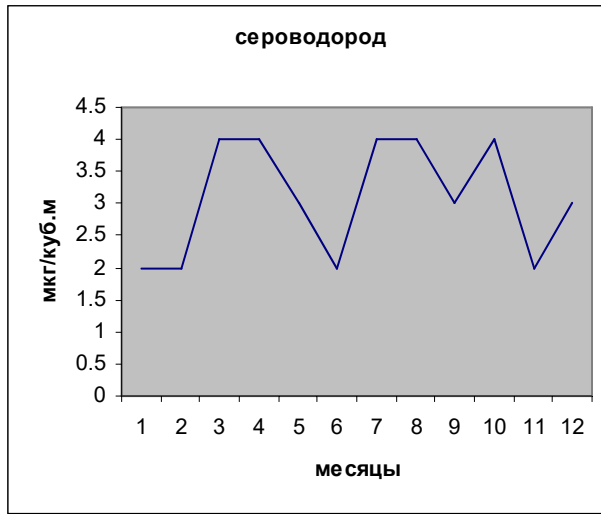

Годовой ход концентраций специфических примесей

Волгоград

Годовой ход максимальных концентраций

Годовой ход средних концентраций

углерод (сажа)

углерод (сажа)