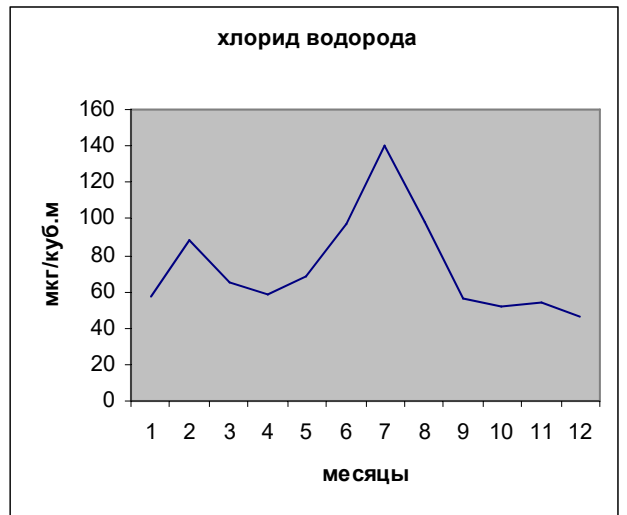

Годовой ход концентраций специфических примесей

Волгоград

Годовой ход максимальных концентраций

Годовой ход средних концентраций

углерод (сажа)

углерод (сажа)