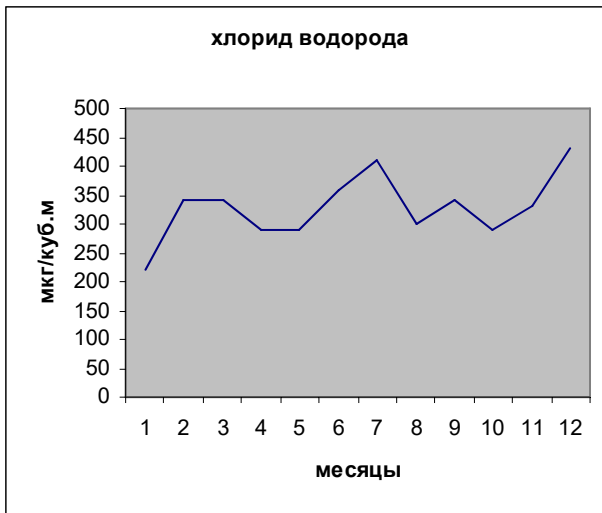

Годовой ход концентраций специфических примесей

Волгоград

Годовой ход максимальных концентраций

Годовой ход средних концентраций

углерод (сажа)

углерод (сажа)